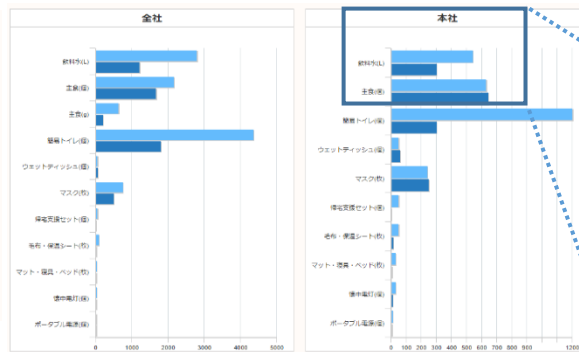

スマートフォンからも
アクセス可能

現状の備蓄量・必要な備蓄品量
が一目でわかる

管理者の負担を大幅に削減

備蓄カテゴリ

各備蓄品の必要量・備蓄量・備蓄率を誰でも簡単に把握することが可能です。出勤率を設定可能で、在宅勤務を考慮した災害備蓄品の必要量を算出できます。

備蓄状況

拠点毎の備蓄状況が一目で分かり、拠点間融通も可能になります。災害時にスマートフォンを使って、複数人同時にリアルタイムの状況把握が可能です。

備蓄品一覧

エリア	保管先	カテゴリ名	品名	種数	数量/箱	入庫数	残数	使用期限
関東		保存水/飲料水	10年保存水	15	6	90	90	2030/01/01
東京		保存水/飲料水	5年保存水	5	6	30	30	2024/07/25
関西		保存水/飲料水	5年保存水	5	6	30	30	2023/08/01
関東		保存水/飲料水	10年保存水	5	24	120	120	2027/01/01
東京		保存水/飲料水	5年保存水	5	6	30	30	2024/07/21
東京		保存水/飲料水	10年保存水	10	24	240	240	2024/07/20
関東		保存水/飲料水	5年保存水	6	6	36	36	2027/01/01