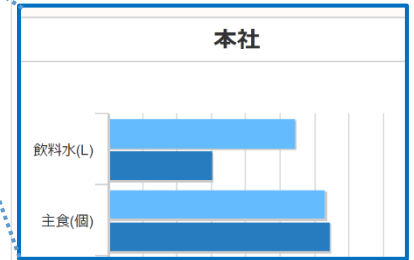

スマートフォンからも
アクセス可能

現状の備蓄量・必要な備蓄品量
が一目でわかる

管理者の負担を大幅に削減

備蓄カテゴリ

各備蓄品の必要量・備蓄量・備蓄率を誰でも簡単に把握することが可能です。出勤率を設定可能で、在宅勤務を考慮した災害備蓄品の必要量を算出できます。

備蓄状況

拠点毎の備蓄状況が一目で分かり、拠点間融通も可能になります。災害時にスマートフォンを使って、複数人同時にリアルタイムの状況把握が可能です。

備蓄品一覧

エリア	保管先	カテゴリ名	品名	種数	数量/箱	入庫数	残数	使用期限
関東		保存水/飲料水	10年保存水	15	6	90	90	2030/01/01
東京		保存水/飲料水	5年保存水	5	6	30	30	2024/07/25
関西		保存水/飲料水	5年保存水	5	6	30	30	2023/08/01
関東		保存水/飲料水	10年保存水	5	24	120	120	2027/01/01
東京		保存水/飲料水	5年保存水	5	6	30	30	2024/07/21
東京		保存水/飲料水	10年保存水	10	24	240	240	2024/07/20
関東		保存水/飲料水	5年保存水	6	6	36	36	2027/01/01