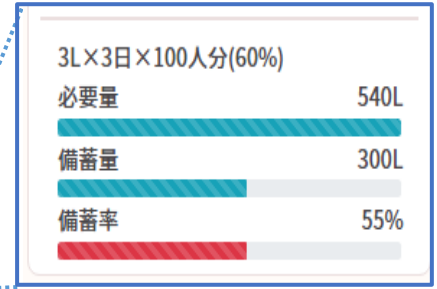

また、備蓄品の期限切れアラーム機能が付いているため、期限切れ前に忘れずに、備蓄品を有効活用することも可能です。災害発生時には、スマートフォンで備蓄品の入出庫状況をリアルタイムで共有することで、必要としている事業所へ、早期に融通することが可能です。

レジリエンスラボでは、「備蓄コンシェルジュ®」の提供だけではなく、BCPや災害備蓄品のアドバイス・備蓄品の販売・データ登録の代行を行っています。また、備蓄品の有効活用を目的とした寄付先のマッチングプラットフォームと連携しており、SDGsに向けた取り組みへ貢献します。

スマートフォンからも
アクセス可能

現状の備蓄量・必要な備蓄品量
が一目でわかる

管理者の負担を大幅に削減

備蓄カテゴリ

各備蓄品の必要量・備蓄量・備蓄率を誰でも簡単に把握することが可能です。出勤率を設定可能で、在宅勤務を考慮した災害備蓄品の必要量を算出できます。

備蓄状況

拠点毎の備蓄状況が一目で分かり、拠点間融通も可能になります。災害時にスマートフォンを使って、複数人同時にリアルタイムの状況把握が可能です。