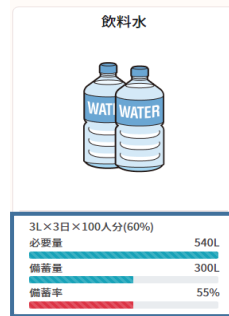

また、備蓄品の期限切れアラーム機能が付いているため、期限切れ前に忘れずに、備蓄品を有効活用することも可能です。災害発生時には、スマートフォンで備蓄品の入出庫状況をリアルタイムで共有することで、必要としている事業所へ、早期に融通することが可能です。

レジリエンスラボでは、「備蓄コンシェルジュ®」の提供だけではなく、BCPや災害備蓄品のアドバイス・備蓄品の販売・データ登録の代行を行っています。また、備蓄品の有効活用を目的とした寄付先のマッチングプラットフォームと連携しており、SDGsに向けた取り組みへ貢献します。

スマートフォンからも
アクセス可能

現状の備蓄量・必要な備蓄品量
が一目でわかる

管理者の負担を大幅に削減

備蓄カテゴリ

各備蓄品の必要量・備蓄量・備蓄率を誰でも簡単に把握することが可能です。出勤率を設定可能で、在宅勤務を考慮した災害備蓄品の必要量を算出できます。

備蓄状況

拠点毎の備蓄状況が一目で分かり、拠点間融通も可能になります。災害時にスマートフォンを使って、複数人同時にリアルタイムの状況把握が可能です。